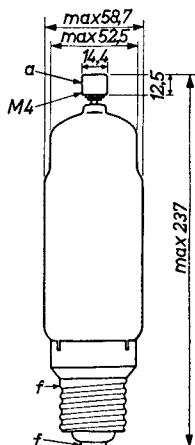

PHILIPS

DCG 5/5000 EG
DCG 5/5000 GB

SINGLE ANODE MERCURY VAPOUR RECTIFYING TUBE
TUBE REDRESSEUR MONOPLAQUE A VAPEUR DE MERCURE
EINANODIGE GLEICHRICHTERRÖHRE MIT QUECKSILBERDAMPFFÜLLUNG

DCG 5/5000 GB

Base : Jumbo 4p with bayonet
Culot : Jumbo 4p à baïonnette
Sockel : Jumbo 4p mit Bayonett

Socket
Support 40408
Fassung

Cap
Capot 40619
Haube

DCG 5/5000 EG

Base :
Culot : GOLIATH
Sockel :

Socket
Support 65909 BG/01
Fassung

Cap
Capot 40619
Haube

For further data and curve please refer to type DCG5/5000 GS
Pour les autres caractéristiques et courbe voir type
DCG 5/5000 GS
Für die übrigen Daten und Kurve siehe Typ DCG 5/5000 GS