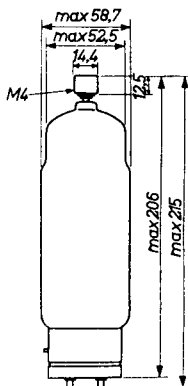

PHILIPS

DCG 5/5000 EG
DCG 5/5000 GB

SINGLE ANODE MERCURY VAPOUR RECTIFYING TUBE
TUBE REDRESSEUR MONOPLAQUE A VAPEUR DE MERCURE
EINANODIGE GLEICHRICHTERRÖHRE MIT QUECKSILBERDAMPFFÜLLUNG

DCG 5/5000 GB

Base : Jumbo 4p with bayonet
Culot : Jumbo 4p à baïonnette
Sockel : Jumbo 4p mit Bayonett

Socket
Support 40408
Fassung

Cap
Capot 40619
Haube

DCG 5/5000 EG

Base :
Culot : GOLIATH
Sockel :

Socket
Support 65909 BG/01
Fassung

Cap
Capot 40619
Haube

For further data and curve please refer to type DCG5/5000 GS
Pour les autres caractéristiques et courbe voir type
DCG 5/5000 GS
Für die übrigen Daten und Kurve siehe Typ DCG 5/5000 GS